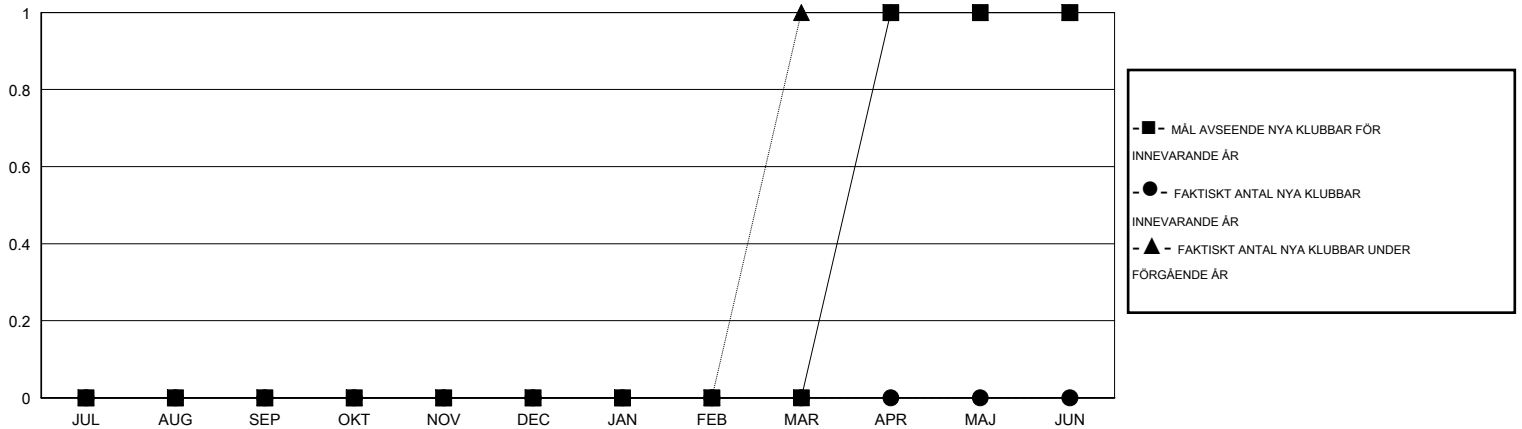

# MONTHLY MEMBERSHIP PROGRESS REPORT

District 104 H

Results as of: 3/31/2015

GMT: Kenneth Persson

OMRÅDE NORWAY

GMT KO 4

Klubbar					Medlemmar				
RESULTAT FÖR 2014-2015					RESULTAT FÖR 2014-2015				
KVARTAL	MÅL AVSEENDE NYA KLUBBAR	NYA KLUBBAR	AVFÖRDA KLUBBAR	NETTOTILLVÄX T/MINSKNING	KVARTAL	MÅL AVSEENDE NYA MEDLEMMAR	CHARTER OCH TILLAGDA NYA MEDLEMMAR	AVFÖRDA MEDLEMMAR	NETTOTILLVÄX T/MINSKNING
JUL/AUG/SEP	0	0	0	0	JUL/AUG/SEP	2	2	14	-12
OKT/NOV/DEC	0	0	0	0	OKT/NOV/DEC	5	18	16	2
JAN/FEB/MAR	0	0	0	0	JAN/FEB/MAR	15	20	28	-8
APR/MAJ/JUN	1	0	0	0	APR/MAJ/JUN	30	0	0	0

MÅL OCH FAKTISKT ANTAL NYA KLUBBAR

MÅL OCH FAKTISKT ANTAL MEDLEMMAR

NEDLAGDA KLUBBAR: 0

21 CLUBS OF 40 TOG UPP EN ELLER FLER NYA MEDLEMMAR

**KÖNSFÖRDELNING**

MAN 851 (84.26%)  
KVINNA 159 (15.74%)

**AVFÖRDA MEDLEMMAR**