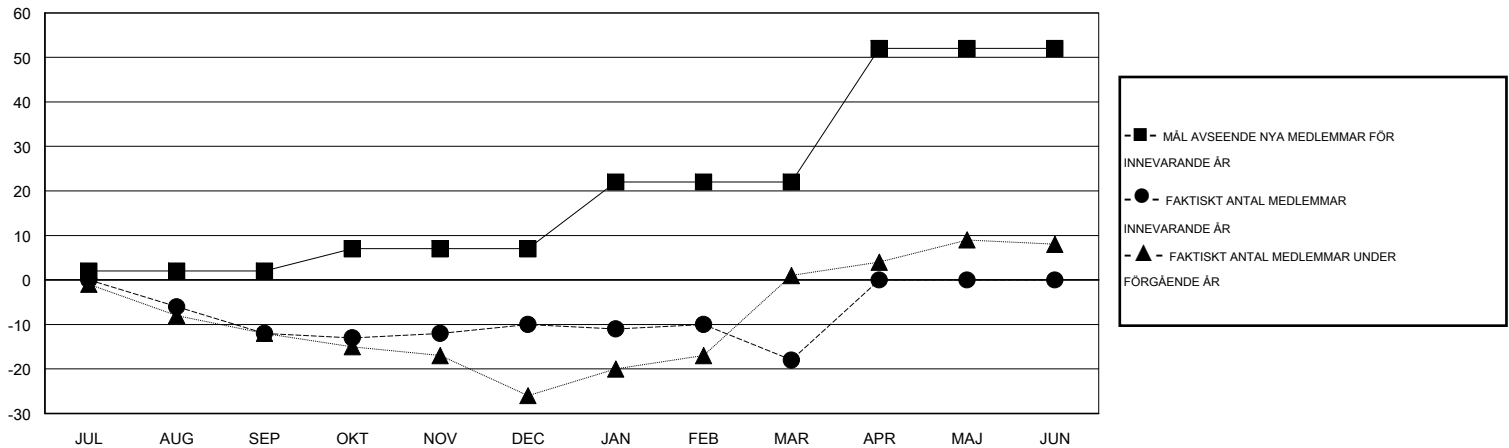

# MONTHLY MEMBERSHIP PROGRESS REPORT

District 104 H

Results as of: 3/31/2015

GMT: Kenneth Persson

OMRÅDE NORWAY

GMT KO 4

Klubbar					Medlemmar				
RESULTAT FÖR 2014-2015					RESULTAT FÖR 2014-2015				
KVARTAL	MÅL AVSEENDE NYA KLUBBAR	NYA KLUBBAR	AVFÖRDA KLUBBAR	NETTOTILLVÄX T/MINSKNING	KVARTAL	MÅL AVSEENDE NYA MEDLEMMAR	CHARTER OCH TILLAGDA NYA MEDLEMMAR	AVFÖRDA MEDLEMMAR	NETTOTILLVÄX T/MINSKNING
JUL/AUG/SEP	0	0	0	0	JUL/AUG/SEP	2	2	14	-12
OKT/NOV/DEC	0	0	0	0	OKT/NOV/DEC	5	18	16	2
JAN/FEB/MAR	0	0	0	0	JAN/FEB/MAR	15	20	28	-8
APR/MAJ/JUN	1	0	0	0	APR/MAJ/JUN	30	0	0	0

MÅL OCH FAKTISKT ANTAL NYA KLUBBAR

MÅL OCH FAKTISKT ANTAL MEDLEMMAR

NEDLAGDA KLUBBAR: 0

21 CLUBS OF 40 TOG UPP EN ELLER FLER NYA MEDLEMMAR

**KÖNSFÖRDELNING**

MAN 851 (84.26%)  
KVINNA 159 (15.74%)

**AVFÖRDA MEDLEMMAR**